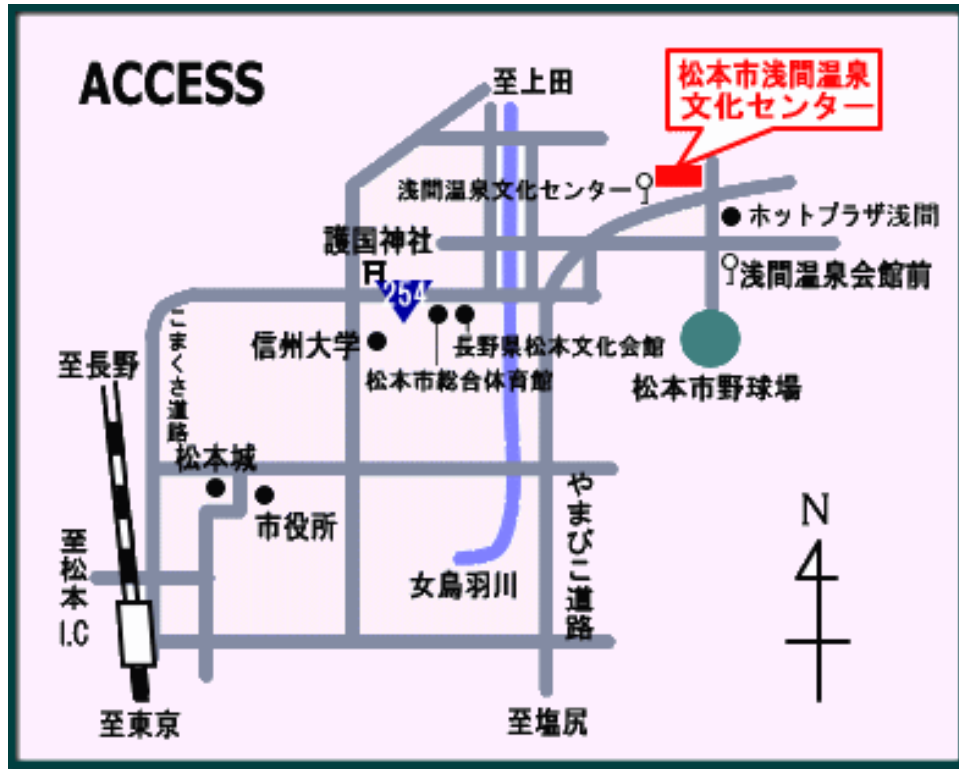

浅間温泉文化センター・駐車場案内図

松本駅から浅間温泉文化センターへのアクセス

- ★ タクシー 約15分
- ★ バス 横田経由浅間温泉行「浅間温泉文化センター」 約18分
- 新町経由「浅間温泉会館」 約21分

会場の専用駐車場は台数に限りがあります。満車になり次第、松本市野球場手前の市営駐車場(会場から約300m)に駐車していただくこととなりますので、予めご了承ください。