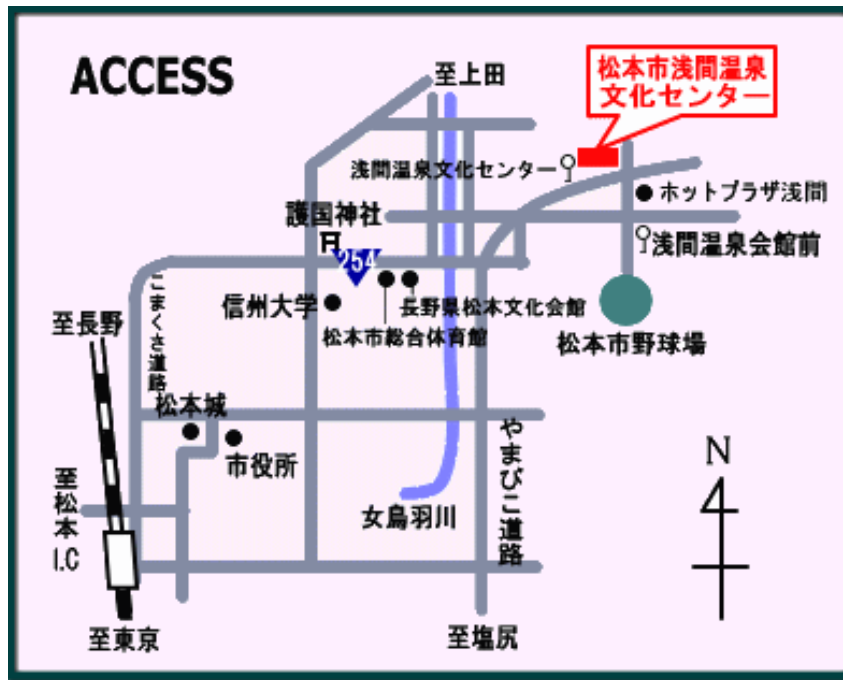

浅間温泉文化センター・駐車場案内図

松本駅から浅間温泉文化センターへのアクセス

- ★ タクシー 約15分
- ★ バス 横田経由浅間温泉行「浅間温泉文化センター」 約18分
- 新町経由「浅間温泉会館」 約21分

会場の専用駐車場は台数に限りがあります。満車になり次第、松本市野球場手前の市営駐車場（会場から約300m）に駐車していただくこととなりますので、予めご了承ください。