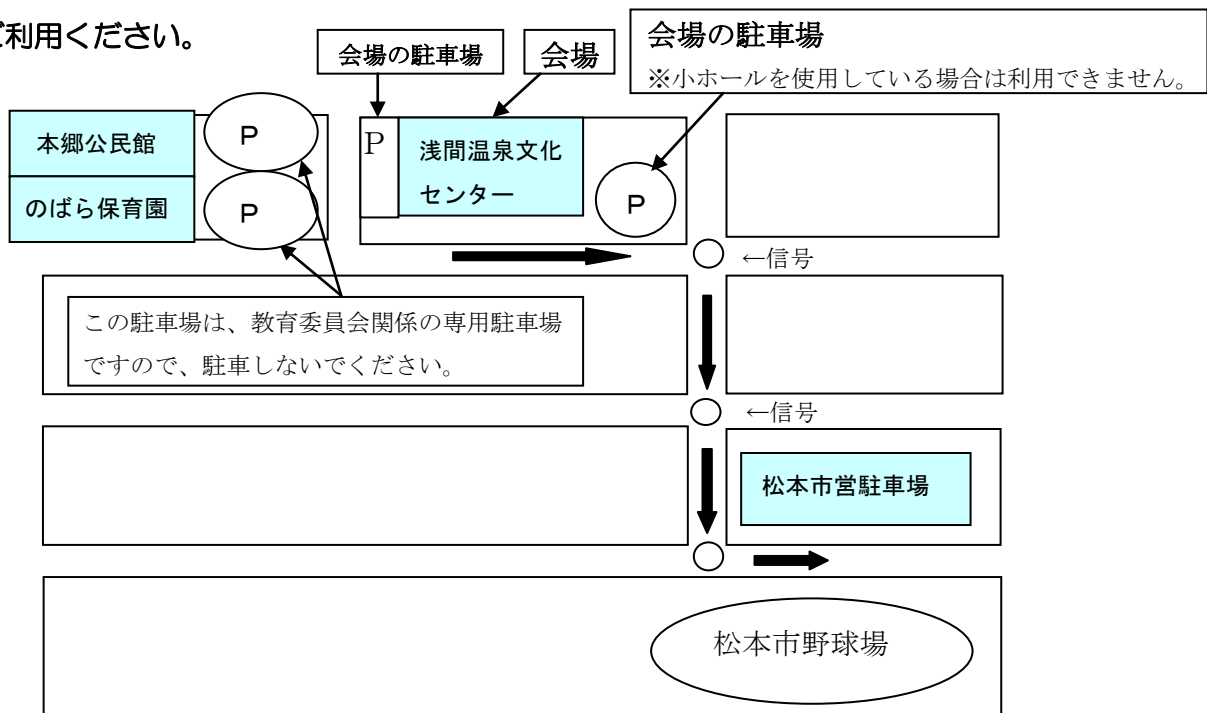

松本市浅間温泉文化センターの案内図

松本駅から松本市浅間温泉文化センターへのアクセス

- ◆ バス（松本電鉄横田経由浅間温泉行「浅間温泉文化センター」）約 20 分、下車徒歩 1 分
 （松本電鉄新町経由浅間温泉行「浅間温泉会館前」） 約 20 分、下車徒歩 1 分
- ◆ タクシー 約 15 分
- ◆ 自動車 松本インターから約 25 分

○ 車を利用される場合の駐車場

松本市浅間温泉文化センター駐車場及び松本市野球場手前の市営駐車場（会場から約300m）をご利用ください。