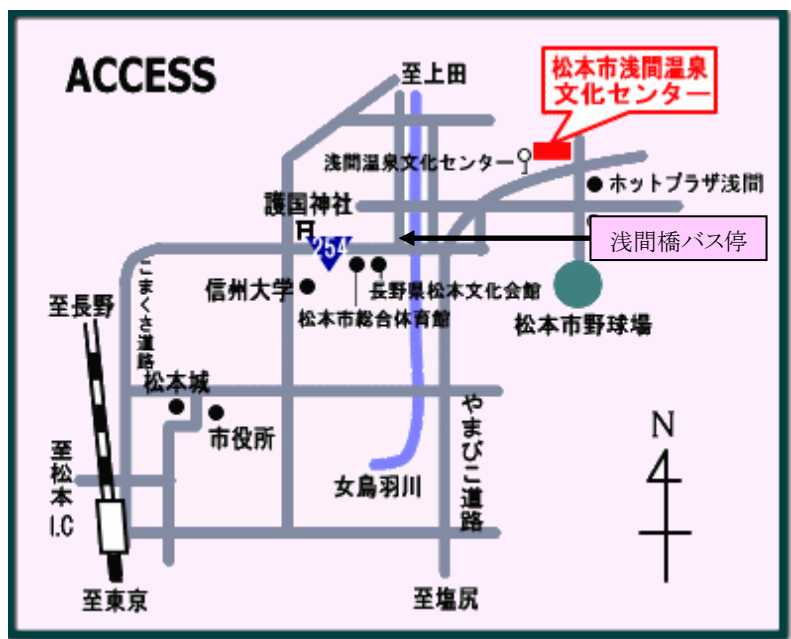

松本市浅間温泉文化センターの案内図

松本駅から松本市浅間温泉文化センターへのアクセス

- ◆ バス（松本電鉄横田経由浅間温泉行「浅間温泉文化センター」）約 20 分、下車徒歩 1 分
 （松本電鉄新町経由浅間温泉行「浅間温泉会館前」） 約 20 分、下車徒歩 1 分
- ◆ タクシー 約 15 分
- ◆ 自動車 松本インターから約 25 分

○ 車を利用される場合の駐車場

松本市浅間温泉文化センター駐車場及び松本市野球場手前の市営駐車場（会場から約300m）をご利用ください。

問合せ先：社会福祉法人長野県社会福祉協議会 地域福祉部 地域福祉グループ TEL.026-226-1882